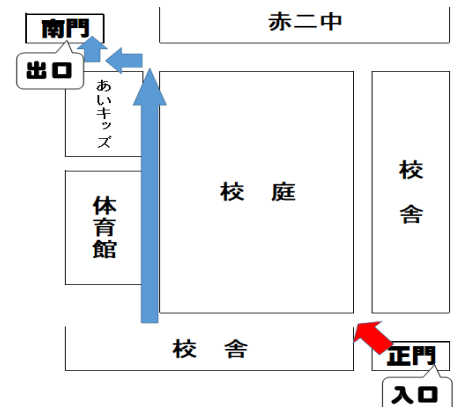

3 お願い

○参観者の入れ替え時の混雑を避けるため、出入り口を一方通行とします。

正門から入り、南門から出ていただくよう御協力をお願いします。

○各クラスで参観できる時間帯を事前に出席番号で指定しています。（下記参照）指定時間以外の参観は御遠慮いただくようお願いします。

また、密を避けるため、同一時間での各御家庭の参観者を

1名のみとさせていただきます。

○校内では不織布などの機能性の高いマスクを着用してください。

○必ず御家庭で検温を行ってから御来校いただくようお願いします。（受付の出席名簿用紙に検温済の欄がありますので、チェックをお願いします。）

また、体調の優れない方は来校を控えてください。

○教室での私語はしないでください。また、校舎内での（特に廊下での）会話も極力控えていただくようお願いします。

○自転車での来校は控えてください。

学校周辺の駐輪について、近隣の方から苦情がきています。御協力をよろしくお願いいたします。