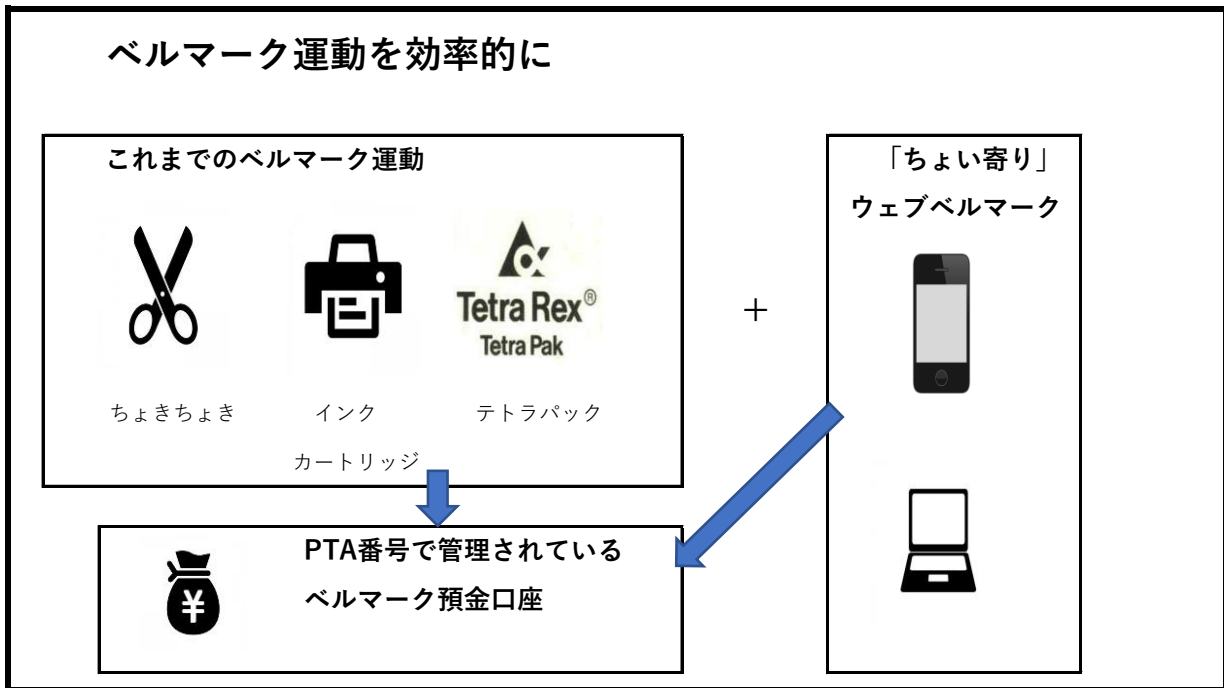

ベルマーク運動を効率的に

これまでのベルマーク運動と並行してウェブベルマークに取り組むことで、出来るだけ効率的にベルマーク運動を続けていけたらと思っております。

また、ウェブベルマークは東日本大震災をきっかけに生まれたサービスであり、「ちょい寄り」して生み出されたベルマークの一部は、東北の被災校に支援金として活用されます。

登録は簡単、180秒です！

ご利用の初回のみ、マイページ登録をするだけです。

- ○メールアドレス・パスワード
- ○ニックネーム
- ○支援する学校の登録
  →成増ヶ丘小学校を指定してください。

住所や生年月日の入力はありません。
「所属するグループ名」の入力は不要です。

あとはネットショッピング前に「ちょい寄り」するだけ！
参加人数が増えれば、成増ヶ丘小学校にどんどんベルマークがたまります。
※楽天ポイントなど、ショップ独自のポイントは通常通り加算されます。
お買い物情報が、ベルマーク協会やPTAに送信されることはありません。

スマホなら
簡単に登録できます！

詳しくは、ウェブベルマークHPをご覧ください。 ⇒ <https://www.webbellmark.jp/>
子供たちのよりよい学校生活のために、皆様のご協力をよろしくお願い致します。