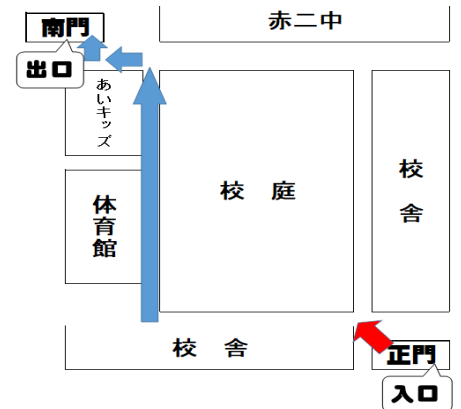

※参観者入れ替え時間の混雑等を避け、各40分授業、10分の休み時間とします。

※土曜授業プランで行い、振替休業日はありません。

2 内容 各学級の学習活動（担任、専科の授業、算数少人数指導等）  
※各学級の学習内容は別途お知らせしています。

3 お願い

○参観者の入れ替え時の混雑を避けるため、出入り口を一方通行とします。

正門から入り、南門から出ていただくよう御協力をお願いします。

○各クラスで参観できる時間帯を事前に出席番号で指定しています。（下記参照）指定時間以外の参観は御遠慮いただくようお願いします。

また、密を避けるため、同一時間での各御家庭の参観者を

1名のみとさせていただきます。

○校内では不織布などの機能性の高いマスクを着用してください。

○必ず御家庭で検温を行ってから御来校いただくようお願いします。（受付の出席名簿用紙に検温済の欄がありますので、チェックをお願いします。）

また、体調の優れない方は来校を控えてください。

○教室内での私語はしないでください。また、校舎内での（特に廊下での）会話も極力控えていただくようお願いします。