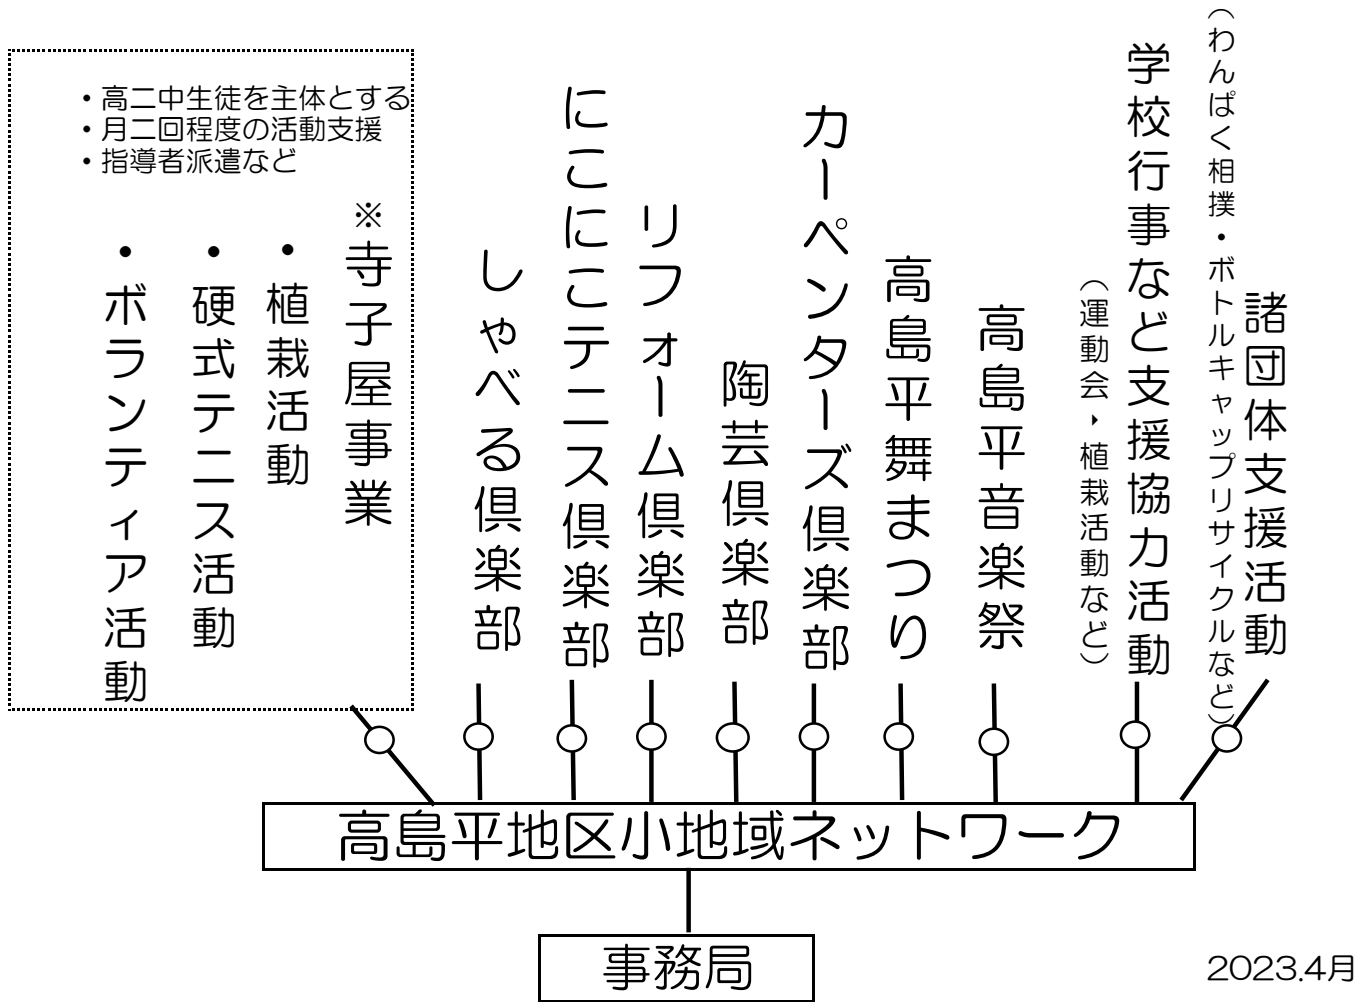

高島平地区小地域ネットワークの活動図

※各倶楽部の活動日 (活動場所・・・高島二中地域開放室、テニスコートなど)

- ・しゃべる倶楽部 土曜日 8時30分～9時30分
- ・にこにこテニス倶楽部 第2、4日曜日 10時～12時
- ・リフォーム倶楽部 第2、4日曜日 13時～16時
- ・陶芸倶楽部
- ・カーペンターズ倶楽部 随時

※実行委員会

- ・高島平舞まつり
- ・高島平音楽祭 (11月)