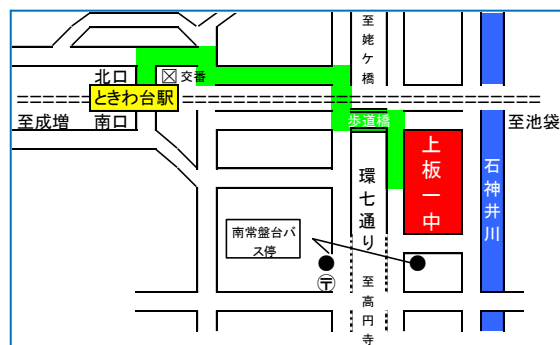

お問い合わせ 03-3956-8126 副校長

新入生保護者説明会

2月7日(金) 15:00~《ランチホール》

※本校に入学される方は必ずご出席ください

令和7年度に新入生を募集する部活動(予定)

**運動部** 男子バレーボール部 バドミントン部  
男子バスケットボール部 陸上競技部

**文化部** 吹奏楽部 美術部 パソコン部 5組クラブ

### 《アクセス》

東京都板橋区小茂根 1-2-1

1. 有楽町線/副都心線  
小竹向原駅下車 【徒歩8分】
2. 国際興業バス 小茂根下車  
赤31 赤02-2
3. 都営バス 小茂根下車  
王78 【徒歩5分】

### 《令和9年度4月からは、新校舎へ(南常盤台 1-1-1)》

1. 東武東上線 ときわ台駅下車  
【徒歩4分】
2. 国際興業バス 南常盤台下車  
赤31 赤02-2
3. 都営バス 南常盤台下車  
王78 【徒歩2分】