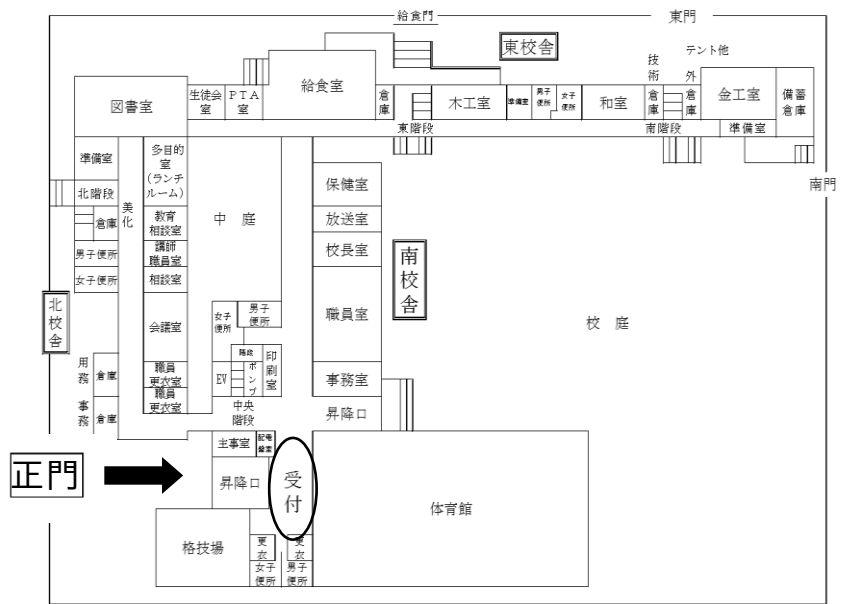

記

1 日時 令和5年7月15日 土曜日 1～3校時（8時45分～11時35分）

2 対象等 全学年全学級

3 参観区域 教室（教科等特別教室）及び英語教室・数学教室

4 時間割等（急な変更が生じる場合があります）

		7年					8年				9年					6組	
		1組	2組	3組	4組	5組	1組	2組	3組	4組	1組	2組	3組	4組	5組		
1校時 8:45～	教科	音楽	理科	英語		数学	技術	理科	家庭	国語	セーフティ教室 （各学級）					保体	
	担当	久保	梅崎	徳田・小野 根本		鈴木 谷崎	森下	下山 ^か	橋爪	中村						長井 ほか	
2校時 9:45～	教科	国語	音楽	理科	技術	国語	保体	社会	理科	家庭	租税教室 （各学級）					美術	
	担当	中村	久保	梅崎	森下	下山 ^大	一浦	堀	下山 ^か	橋爪						長井 ほか	
3校時 10:45～	教科	セーフティ教室 （各学級）										租税教室 （各学級）					セーフティ教室 （6組教室）
	担当																

※7学年と8学年の英語・数学は少人数展開授業を実施しています。

裏面もご覧ください

裏面

5 その他

- ①当日の受付は正面玄関にて行います。**正門**（高島通り側）からお入りください。南門（校庭側）は生徒の安全管理上、閉鎖しております。北門と受付の位置は右の図をご覧ください。
- ②入校証の着用にご協力ください。
- ③自転車での来校は、お控えください。
- ④上履きと、外履きを入れる袋をご持参ください。
- ⑤ご不明な点等がございましたら、本校副校長までお問い合わせください。