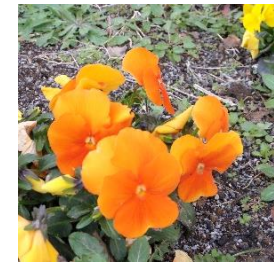

3月4日校舎敷地内の花壇の様子です

日当たりのよい地面には、花が咲き誇っています。パンジーやすみれは正面玄関や校庭の校舎側に群生しています。

水仙の香りもうっとりしますが、サクラソウの素朴なかわいらしさもいいですね。用務主事さんの感性が光ります。右側は、上二小側ののに植えたチューリップです。なぜか球根が出ています。

チューリップを植えたプランターです。こちらは地面ではないせいか、しっかりと根付いています。咲くのが楽しみです。