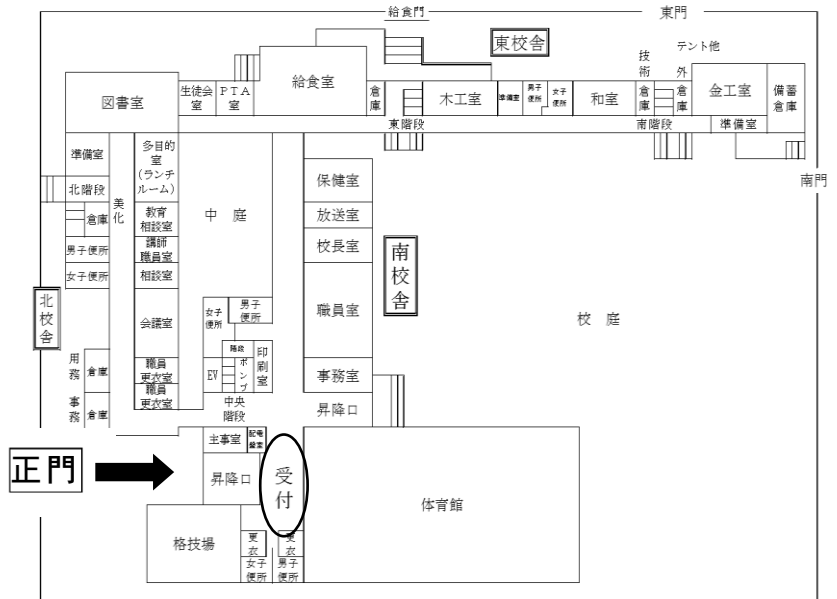

※ 7 学年数学は少人数授業を実施しています。

※ 授業実施教室はお子様からご確認ください。

裏面もご覧ください

裏面

5 その他

- ①当日の受付は正面玄関にて行います。**正門**（高島通り側）からお入りください。南門（校庭側）は生徒の安全管理上、閉鎖しております。正門と受付の位置は右の図をご覧ください。
- ②自転車でのご来校は、できるだけお控えください。
- ③入校証及び、上履きと、外履きを入れる袋をご持参ください。
- ④ご不明な点等がございましたら、本校副校長までお問い合わせください。