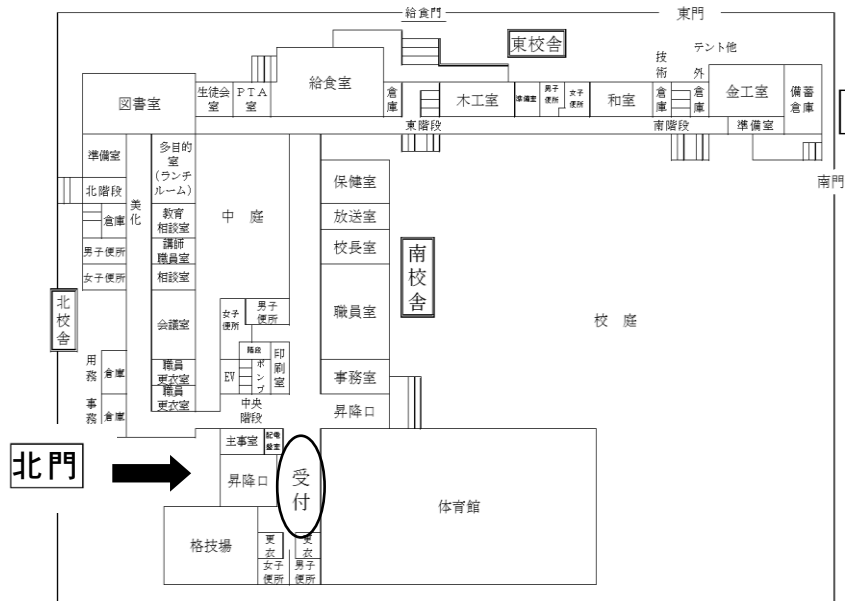

3 参観区域 対象学年の教室及び英語教室・数学教室
※感染拡大防止のため対象区域以外の参観はお控えください。ご協力のほど、よろしくお願いいたします。

4 時間割等（急な変更が生じる場合があります）

		7年					8年					9年					6組
		1組	2組	3組	4組	5組	1組	2組	3組	4組	5組	1組	2組	3組	4組	5組	
1校時 8:45～	教科	理科	保体	社会	国語	英語	非公開					非公開 スピーキング・プレテスト を実施					技術
	担当																
2校時 9:45～	教科	非公開					社会	理科	数学	技術							技術
	担当																
3校時 10:45～	教科	非公開															非公開
	担当																

※7学年と8学年の英語・数学は少人数展開授業を実施しています。

裏面もご覧ください

裏面

5 その他（感染予防等）

- ①当日の受付は正面玄関にて行います。正門（高島通り側）からお入りください。南門（校庭側）は生徒の安全管理上、閉鎖しております。北門と受付の位置は右の図をご覧ください。
- ②受付で手指の消毒を行い、マスク着用の上、ご入校ください。受付前での検温にご協力ください。
- ③感染予防対策のため、公開時間と区域をお守りください。生徒の安全第一にご協力をお願いいたします。
- ④自転車でのご来校は、できるだけお控えください。
- ⑤上履きと、外履きを入れる袋をご持参ください。
- ⑥ご不明な点等がございましたら、本校副校長までお問い合わせください。