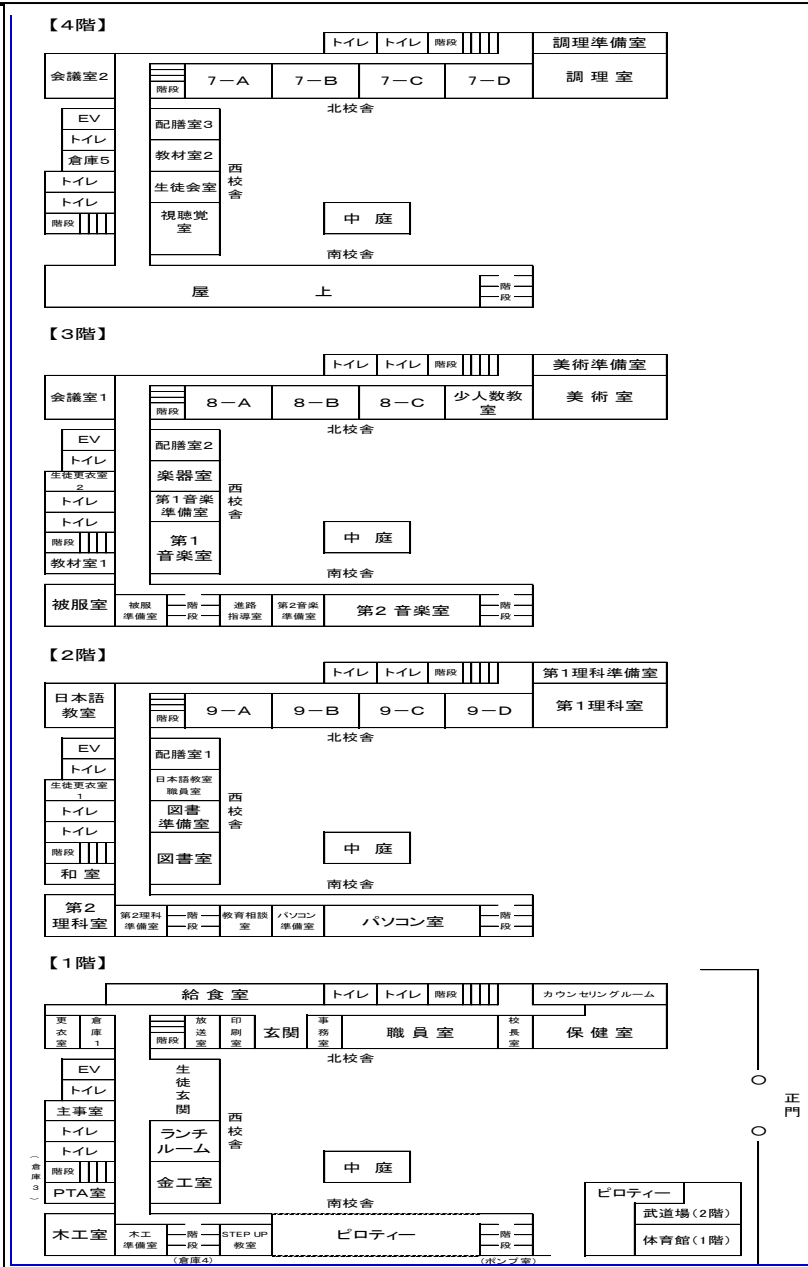

主な学校行事

- < 6月 >
  運動会 学力向上推進週間 定期考査Ⅰ
- < 7・8月 >
  プール開き 東京都学力向上を図るための調査(2年) 保護者会 道徳授業地区公開講座 終業式 教育相談Ⅰ 補習教室 初心者水泳教室
- < 9月 >
  始業式 移動教室(1年) 職場体験(2年) 学校公開 学校説明会 生徒会役員選挙 学力向上推進週間
- < 10月 >
  定期考査Ⅱ セーフティ教室 板橋区学習ふりかえり検証調査(1・2年) 合唱コンクール 進路面談(3年)
- < 11月 >
  校外学習(2年) 学力向上推進週間 定期考査Ⅲ 薬物乱用防止教室
- < 12月 >
  教育相談Ⅱ 普通救命救急講習(3年) 終業式
- < 1月 >
  始業式 校内書初展 スキー教室(2年)
- < 2月 >
  新入生保護者説明会 校外学習(1年) 学力向上推進週間 定期考査Ⅳ
- < 3月 >
  オーケストラ鑑賞教室(2年) 3年生を送る会 卒業式 保護者会(1・2年) 修了式

校舎平面図