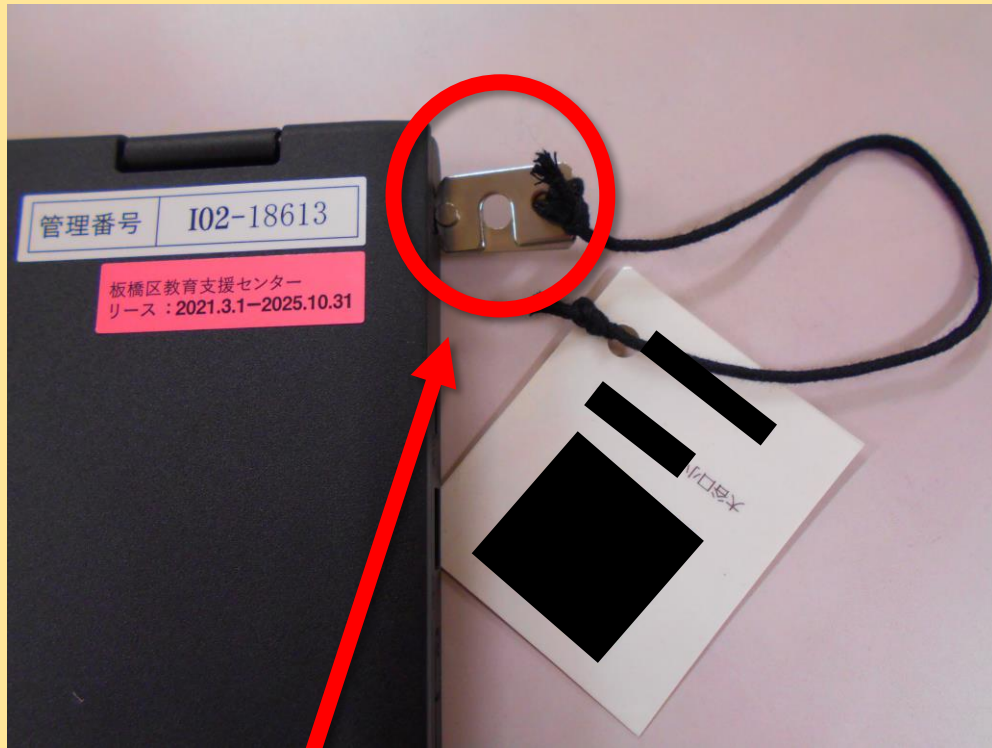

ChromebookのQRコードについて

●Chromebookを2月19日までに本校に見に来てくださった保護者の皆様、QRコードの保管方法について変更がありましたのでお知らせ致します。

(旧) 固定器具を使い、固定

本体から固定器具が出ているため、本体より大きめのケースが必要でした。

(新) リボンを使い、本体に固定

本体に固定するため、本体が入るサイズのケースで収納可能です。