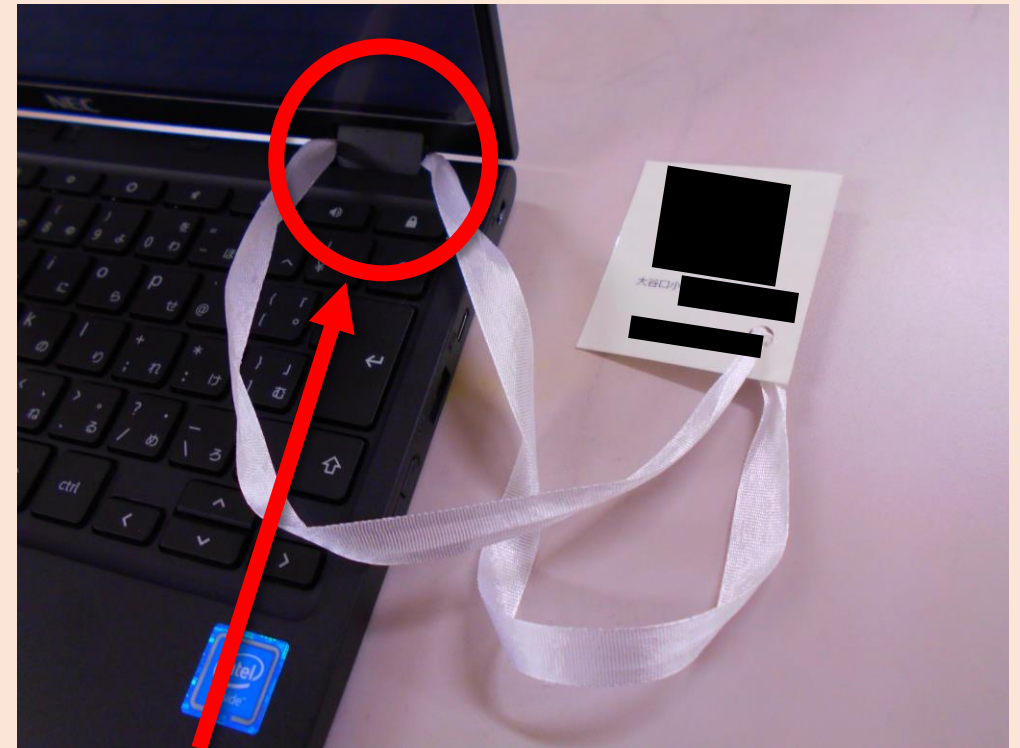

ChromebookのQRコードについて

●Chromebookを2月19日までに本校に見に来てくださった保護者の皆様、QRコードの保管方法について変更がありましたのでお知らせ致します。

(旧) 固定器具を使い、固定

本体から固定器具が出ているため、本体より大きめのケースが必要でした。

(新) リボンを使い、本体に固定

本体に固定するため、本体が入るサイズのケースで収納可能です。