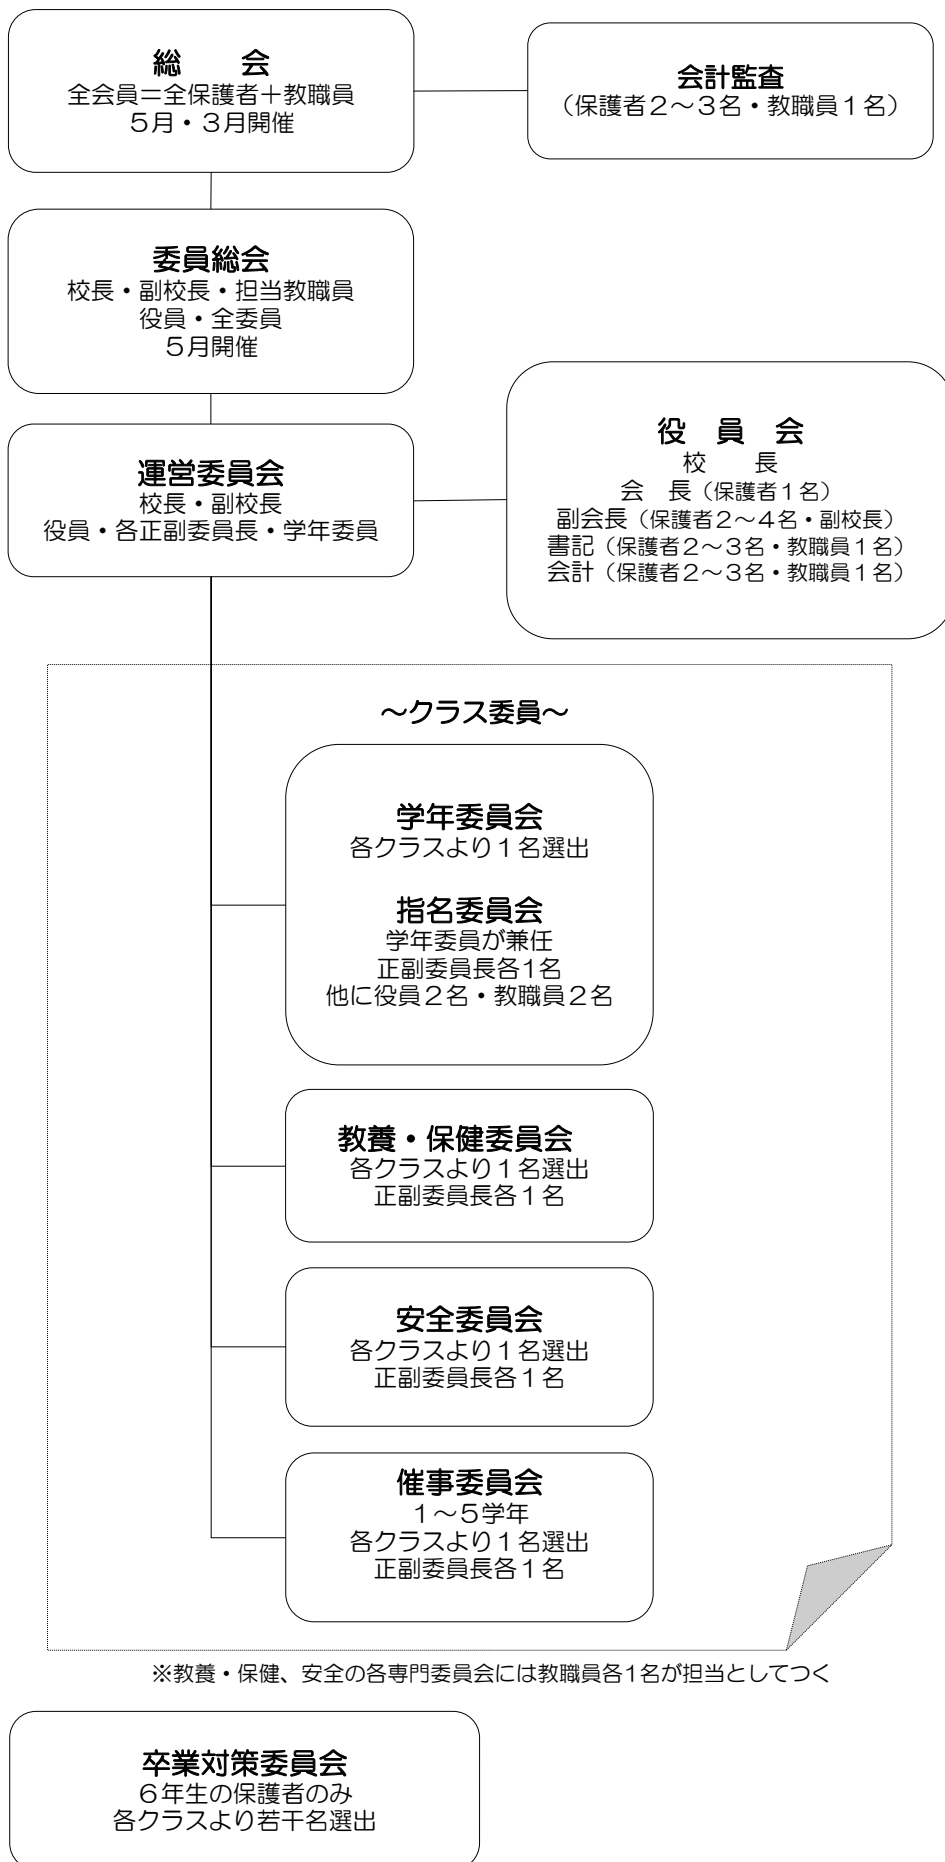

# 蓮根小学校PTA組織図

※教養・保健、安全の各専門委員会には教職員各1名が担当としてつく