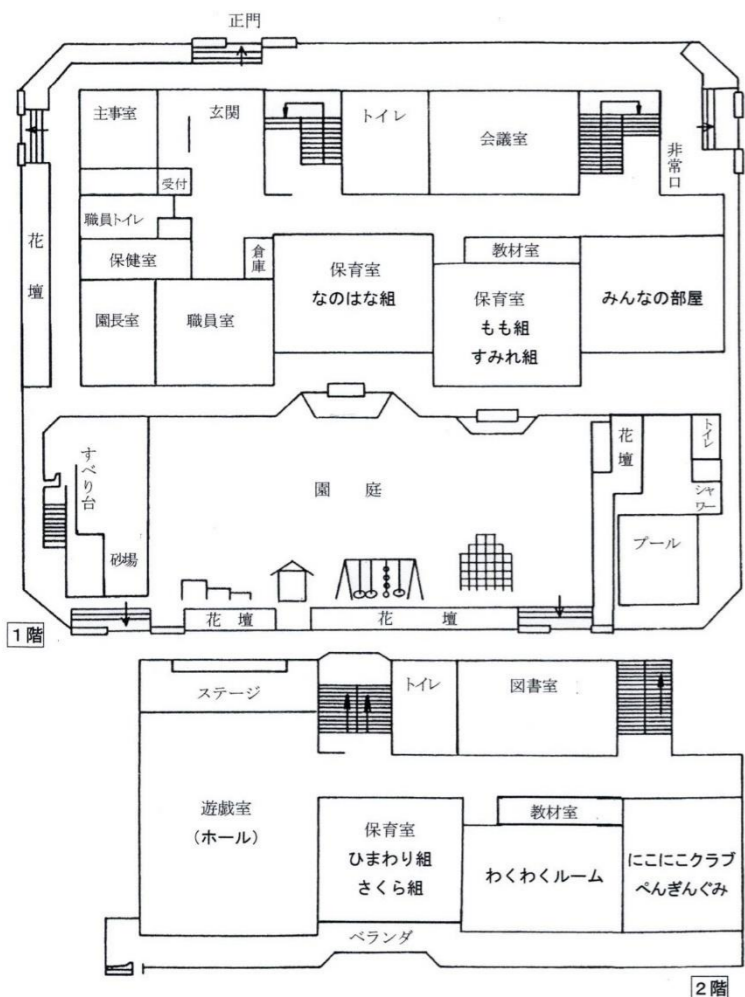

● 園舎施設

- (1) 敷地面積 1430.88 m²
- (2) 建物面積 1174.54 m²
 - 保育室 (3室) 196.83 m²
 - 保育室以外の部屋 (3室) 196.83 m²
 - 遊戯室 (1室) 163.80 m²
 - 園長室 21.92 m²
 - 職員室 42.43 m²
 - 保健室 17.52 m²
 - 図書室 49.41 m²
 - 会議室 (1室) 49.41 m²
 - その他 (トイレ・シャワー室等) 436.39 m²