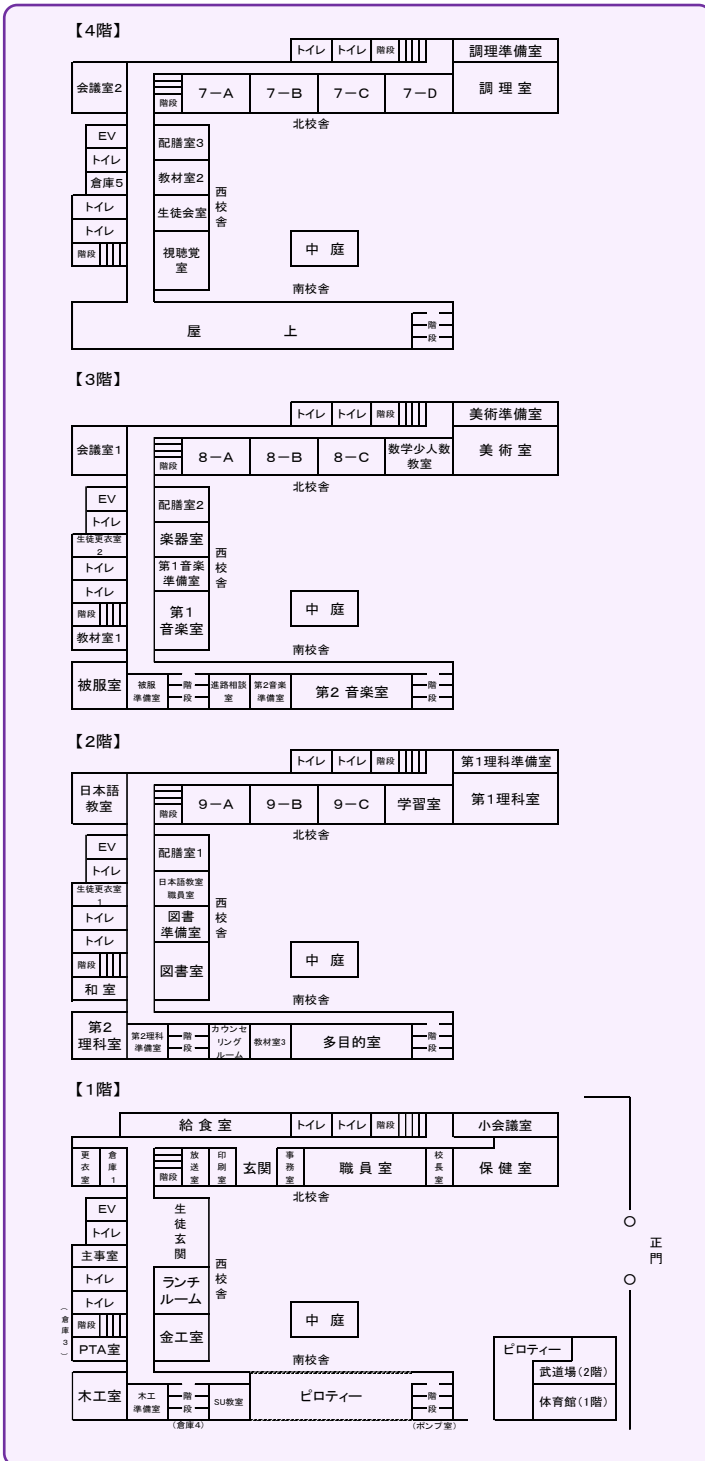

教育相談Ⅱ 道徳授業地区公開講座 終業式

<1月>

始業式 校内書き初め展 校外学習(7年)

<2月>

校外学習(8年) 新入生保護者説明会
 作品展 定期考査Ⅳ

<3月>

薬物乱用防止教室 卒業式 保護者会(7・8年)
 離任式 修了式

校舎平面図