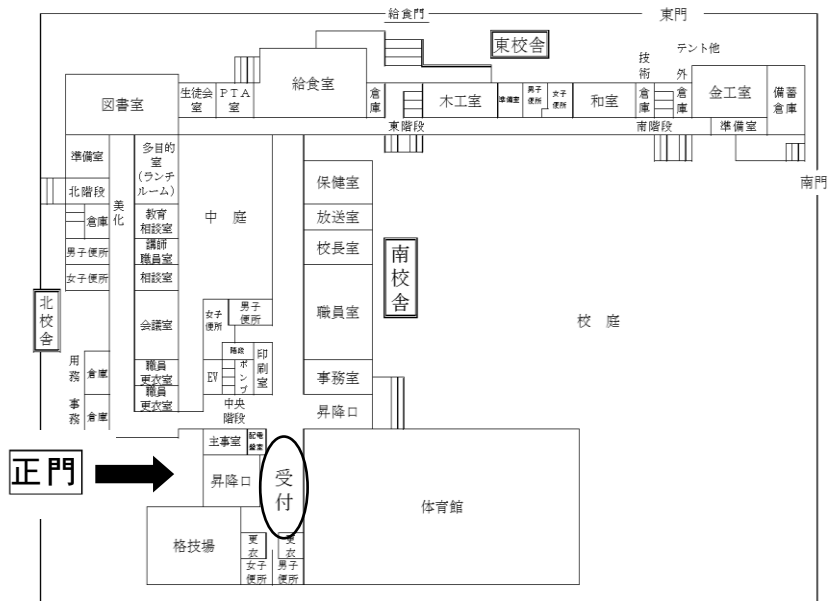

※7学年と8学年の英語・数学は少人数授業を実施しています。

※授業実施教室はお子様からご確認ください。

裏面もご覧ください

裏面

5 その他

- ①当日の受付は正面玄関にて行います。**正門**（高島通り側）からお入りください。南門（校庭側）は生徒の安全管理上、閉鎖しております。正門と受付の位置は右の図をご覧ください。
- ②自転車でのご来校は、できるだけお控えください。
- ③入校証及び、上履きと、外履きを入れる袋をご持参ください。
- ④ご不明な点等がございましたら、本校副校長までお問い合わせください。