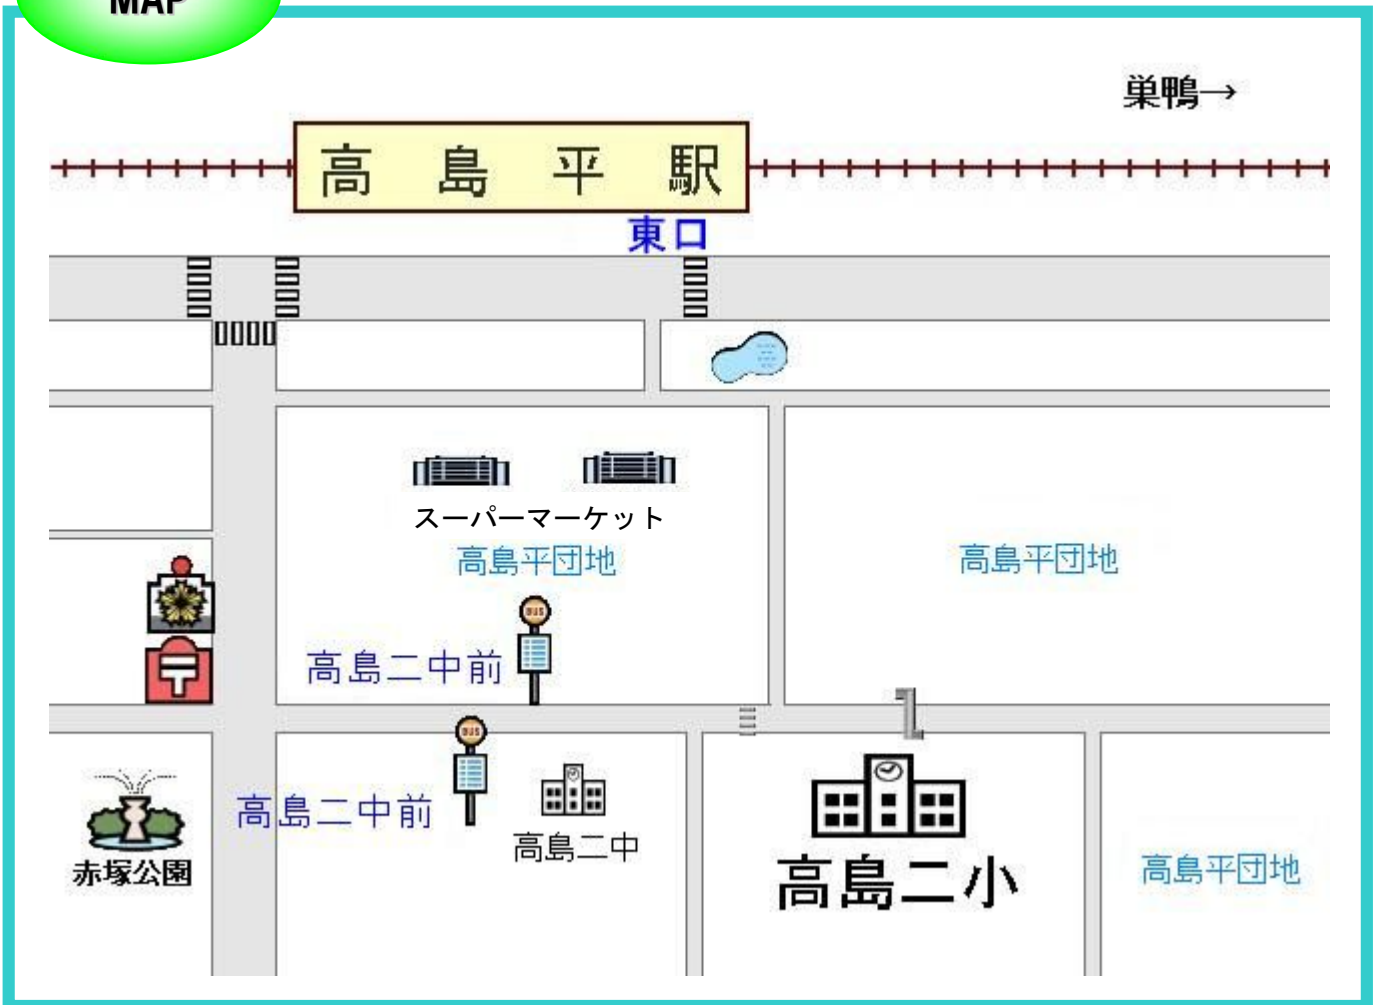

MAP

アクセス

- 1、 都営三田線「高島平」東口より徒歩6分
- 2、 東武東上線「東武練馬」より

国際興業バス(浮間舟渡行き)「高島二中前」徒歩1分

注：自動車での来校はご遠慮下さい。

板橋区立高島第二小学校

〒175-0082 東京都板橋区高島平2-25-1

TEL 03-3936-1561~2 FAX 03-3937-2601